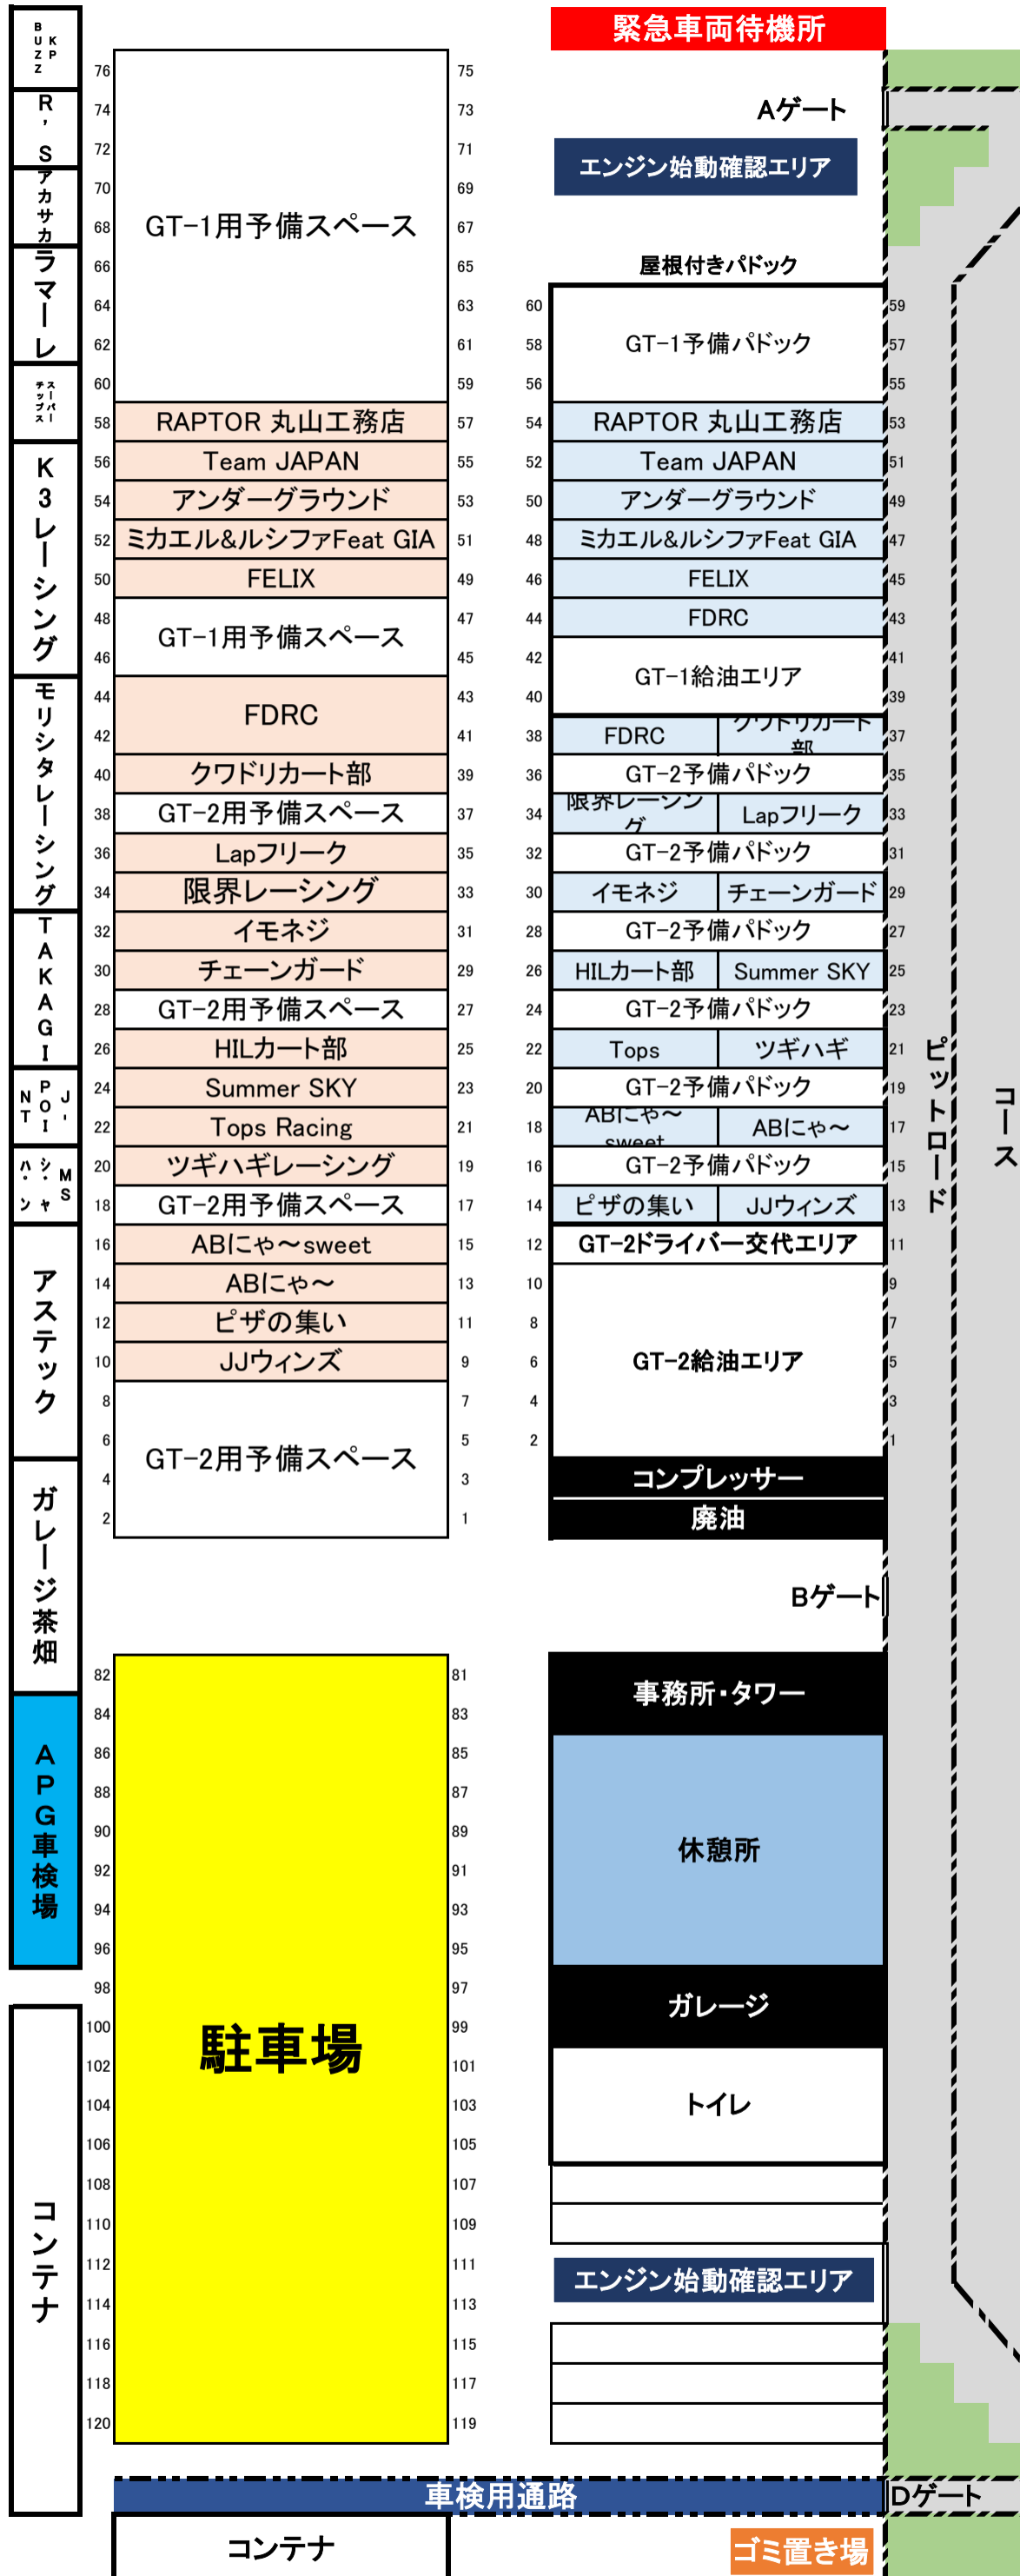

# 第2駐車場 (約80台)

## 12時間耐久イベント

ピット/パドック割

当日はAPGは通常営業になります。割り当てられたピットパドックがレース開始の18時までに空く保証はありません。空いていない場合は予備パドックやスペースをお使いください。

この色のエリアは駐車場またはテントスペースとして自由にお使いください。BBQなども可能ですが、ホットプレートなどを使用してください。火の取り扱いは禁止致します。

この色のエリアは各チームのパドックとして使用してください。火気厳禁となります。

【テントの設営について】  
テント設営時は、極力支柱が白線の内側に収まるよう設置して下さい。

【駐車場/テントエリアの使用について】  
パドック割のオレンジ色部分が駐車場またはテント設置エリアとして使用可能です。必ず指定された場所のみをご使用下さい。  
駐車スペースが不足する場合は、ショップ棟裏第2駐車場、コース外周駐車場をご利用下さい。